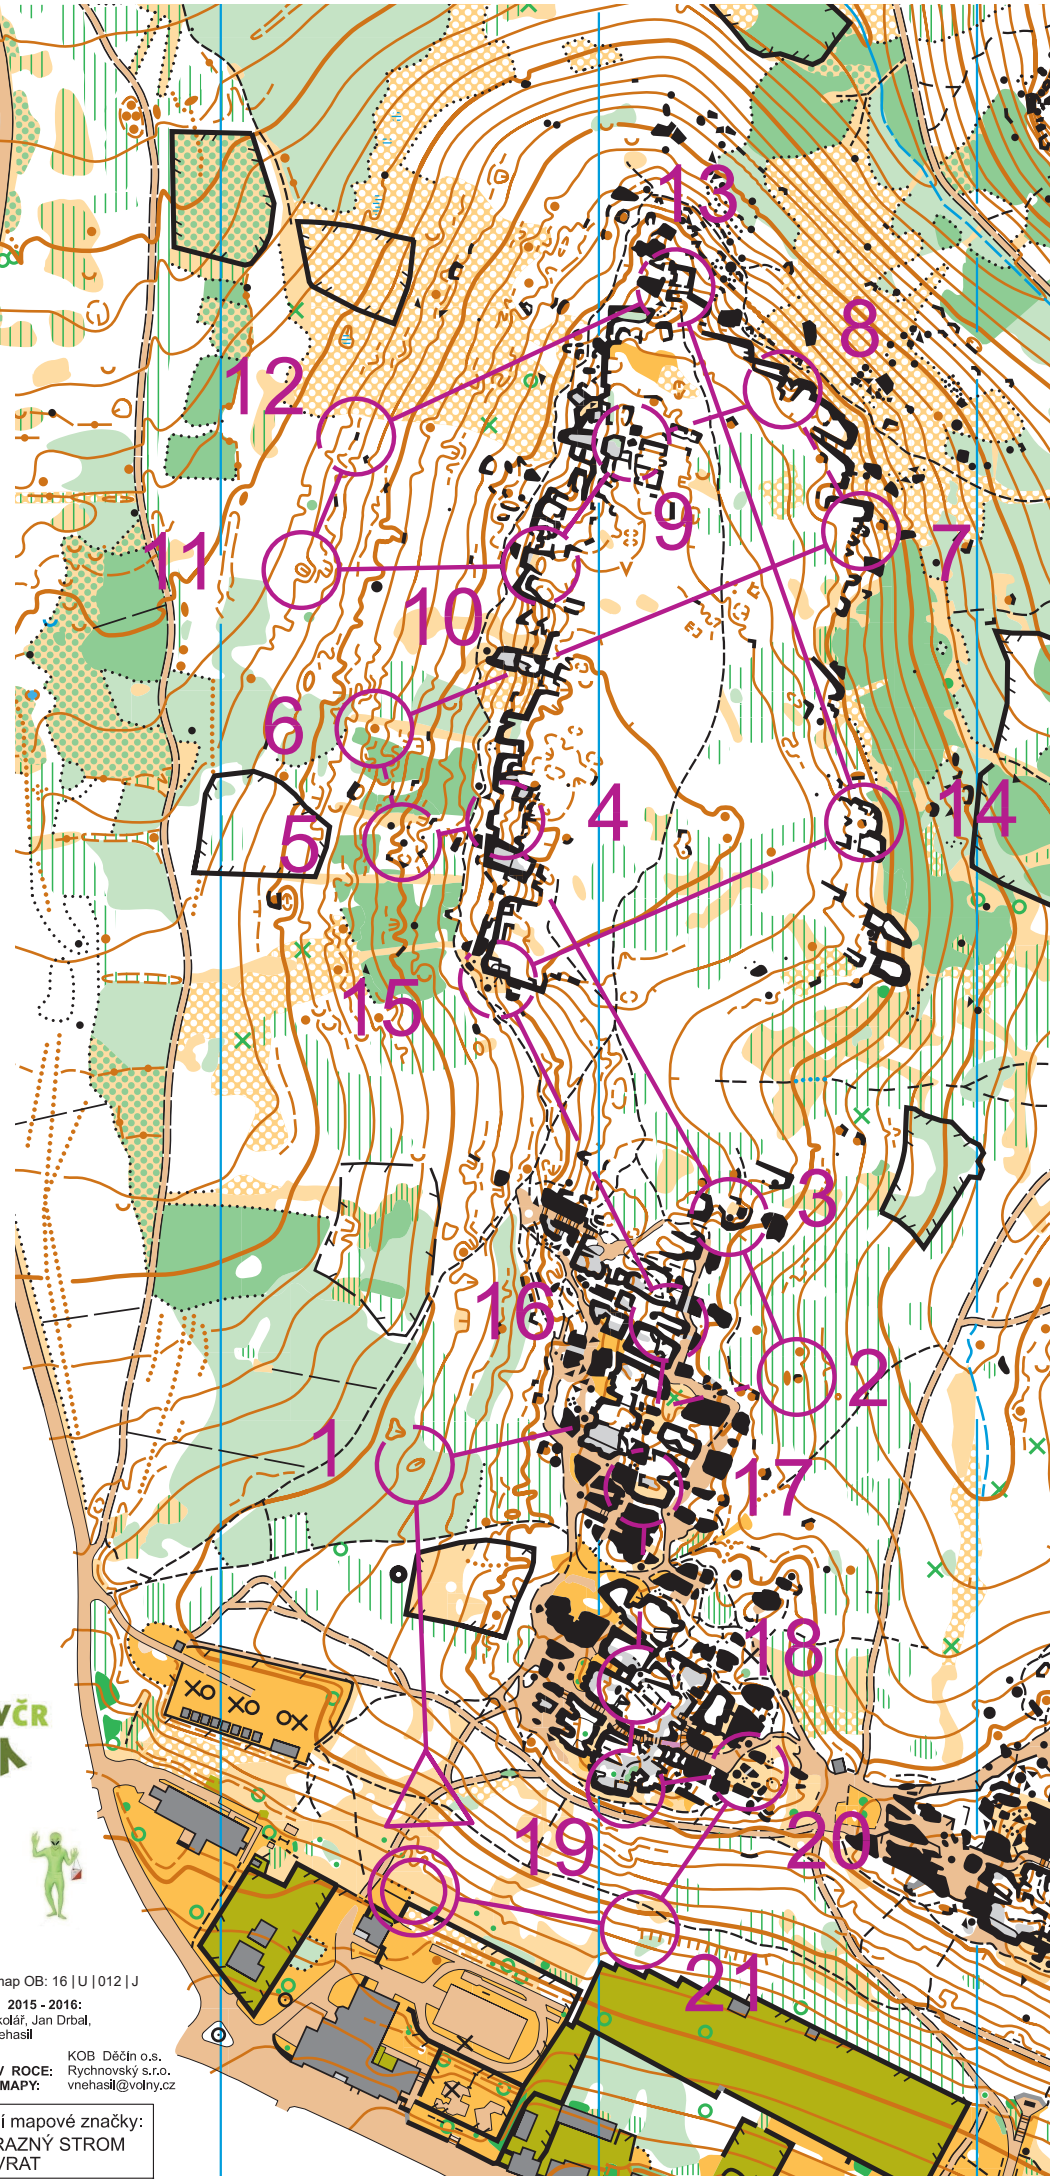

Kategorie:

Černá

MALÉ STĚNY

1 : 3 000 ; e = 2,5 m

E1				
Černá	2,3 km	180 m		
▷		↘ ↙	×	
1	31	↘ ↙	3x3	
2	32	≡	1	└
3	33	▲	1,5	○
4	34	∩		
5	35	≡	1,5	○
6	36	●	1	○
7	37	≡ ≡	2 3	└
8	38	≡	3	└
9	39	↓	2	○
10	40	○		○
11	41	○	4x3	
12	42	≡	1	└
13	43	→		└
14	44	≡	1,5	└
15	45	∩		
16	46	≡	10	└
17	47	≡	2	└
18	48	≡	2	└
19	49	↗		└
20	50	┌		
21	100	└		└
○	90 m			○

Klub orientačního běhu

Děčín

Obec TISÁ

Evidence map OB: 16 | U | 012 | J

MAPOVALI 2015 - 2016:
Zdeněk Sokolář, Jan Drbal,
Vladislav Nehasil

VYDAL: KOB Děčín o.s.
VYTISKL V ROCE: Rychnovský s.r.o.
SPRÁVCE MAPY: vnehasil@vlny.cz

Zvláštní mapové značky:
○ VÝRAZNÝ STROM
× VÝVRAT

Použit při poruše SI

R1

R2

R3